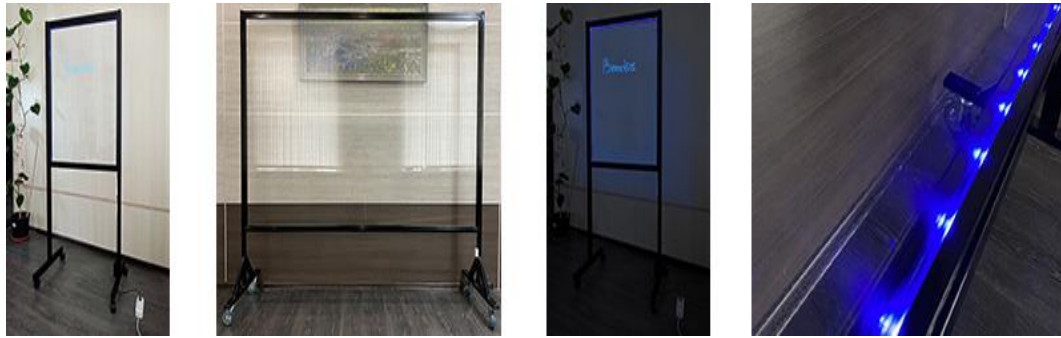

Доска ИНТЕРАКТИВНАЯ СТЕКЛЯННАЯ (6мм закаленное)

1	С * LED 100	Доска "100" (стеклянная) интерактивная с LED подсветкой h=100	100 x 100				
2	С * LED * 70	Доска "70" (стеклянная) интерактивная с LED подсветкой h=100	100 x 70				
3	С * LED 140 x 210	Доска "210" (стеклянная) интерактивная с LED подсветкой h=140	140 x 210