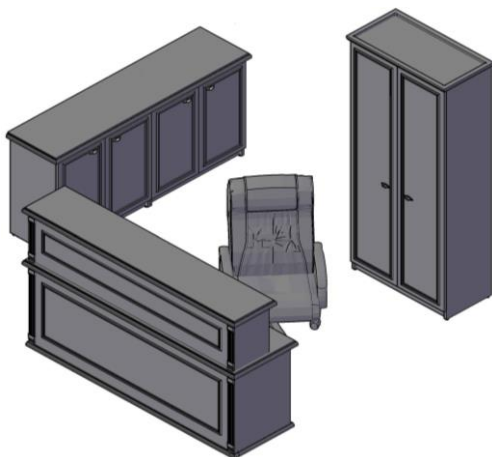

Цвета: Орех Гарда, Венге Магия, Дуб Девон

Стойка ресепшен "RAUT"

Цены в рублях на 2017 год. 1 квартал

Картинка	Артикул	Габаритные размеры	Описание	Вес (кг)	Объем (м.куб.)	Цена
	RMS 090	900x600x1200	Столешница выполнена из ЛДСП с крашенным рамочным фрезерованным профилем из МДФ, опоры ЛДСП с крашенным рамочным фрезерованным профилем из МДФ. Фронтальная панель с крашенной раскладкой из МДФ.	67,50	0,12	38 183,00
	RMS 120	1200x600x1200		82,50	0,149	42 777,00
	RMS 160	1600x600x1200		103,50	0,189	48 805,00
	RMS 200	2000x600x1200		132,50	0,236	56 720,00

Необходимый дополнительный ассортимент мебели для обустройства пространства ресепшен, может быть подобран из серии RAUT

Компоновки

Цена: 86 006,00

Наименование	Цена
Стойка ресепшен R 1200	42 777,00
Стеллаж RHC 180	27 674,00
Двери низкие RLD 42-2	3 576,00
Двери стеклянные RGFD 42-2	4 928,00
Двери высокие RHD 42-2	7 051,00

Цена: 102 604,00

Наименование	Цена
Стойка ресепшен R 2000	56 718,00
Греденция RLW 185	25 671,00
Гардероб RCW 89	20 215,00