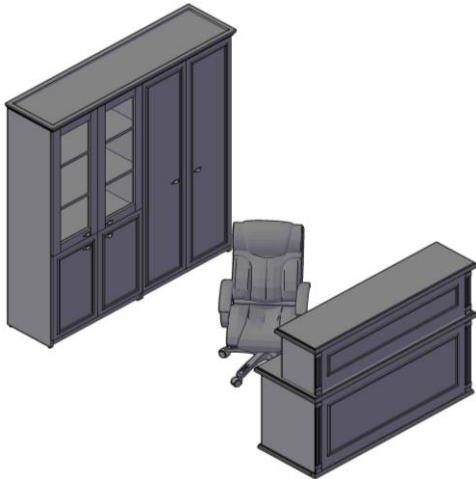

Цвета: Орех Гарда, Венге Магия, Дуб Девон

Стойка ресепшен "RAUT"

Цены в рублях на 2017 год. 1 квартал

Картинка	Артикул	Габаритные размеры	Описание	Вес (кг)	Объем (м.куб.)	Цена
	RMS 090	900x600x1200	Столешница выполнена из ЛДСП с крашенным рамочным фрезерованным профилем из МДФ, опоры ЛДСП с крашенным рамочным фрезерованным профилем из МДФ. Фронтальная панель с крашенной раскладкой из МДФ.	67,50	0,12	38 183,00
	RMS 120	1200x600x1200		82,50	0,149	42 777,00
	RMS 160	1600x600x1200		103,50	0,189	48 805,00
	RMS 200	2000x600x1200		132,50	0,236	56 720,00

Необходимый дополнительный ассортимент мебели для обустройства пространства ресепшен, может быть подобран из серии RAUT

Компоновки

Цена: 86 006,00

Наименование	Цена
Стойка ресепшен R 1200	42 777,00
Стеллаж RHC 180	27 674,00
Двери низкие RLD 42-2	3 576,00
Двери стеклянные RGFD 42-2	4 928,00
Двери высокие RHD 42-2	7 051,00

Цена: 102 604,00

Наименование	Цена
Стойка ресепшен R 2000	56 718,00
Греденция RLW 185	25 671,00
Гардероб RCW 89	20 215,00